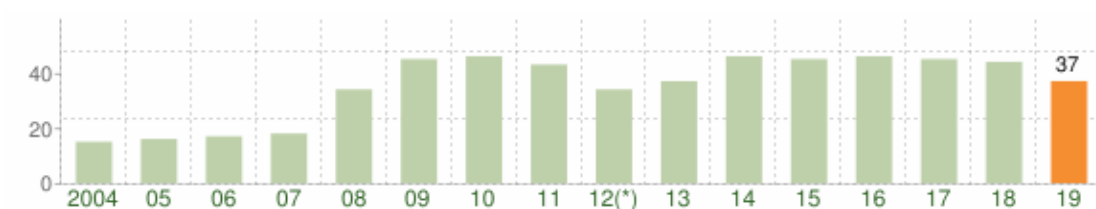

**Popolazione straniera residente a Lago al 1° gennaio 2019.** Sono considerati cittadini stranieri le persone di cittadinanza non italiana aventi dimora abituale in Italia.

Andamento della popolazione con cittadinanza straniera - 2019