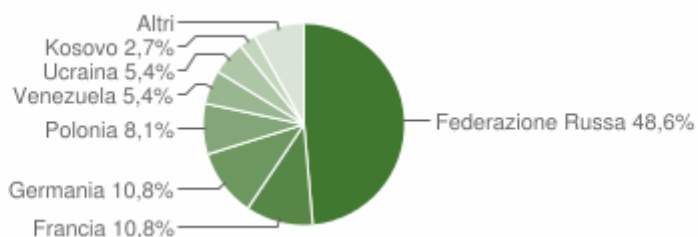

COMUNE DI LAGO (CS) - Dati ISTAT 1° gennaio 2019 - Elaborazione TUTTITALIA.IT

(\*) post-censimento

### Distribuzione per area geografica di cittadinanza

Gli stranieri residenti a Lago al 1° gennaio 2019 sono **37** e rappresentano l'1,5% della popolazione residente.

La comunità straniera **più numerosa** è quella proveniente dalla **Federazione Russa** con il **48,6%** di tutti gli stranieri presenti sul territorio.