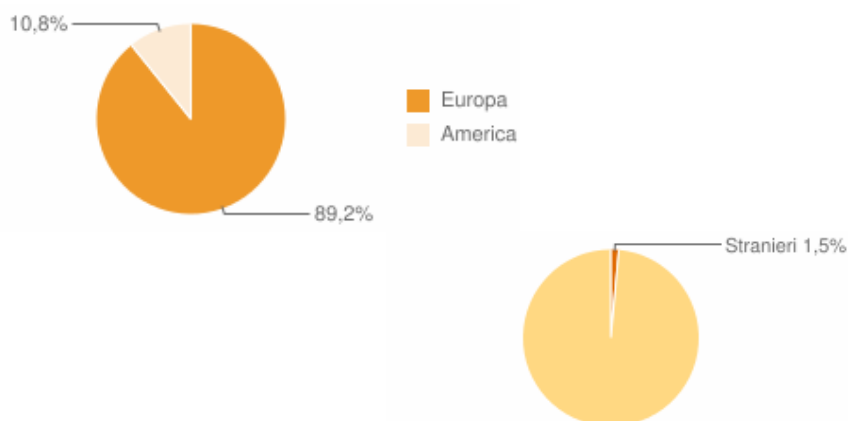

**Popolazione straniera residente a Lago al 1° gennaio 2019.** Sono considerati cittadini stranieri le persone di cittadinanza non italiana aventi dimora abituale in Italia.

Andamento della popolazione con cittadinanza straniera - 2019

### Distribuzione per area geografica di cittadinanza

Gli stranieri residenti a Lago al 1° gennaio 2019 sono **37** e rappresentano l'1,5% della popolazione residente.

La comunità straniera **più numerosa** è quella proveniente dalla **Federazione Russa** con il **48,6%** di tutti gli stranieri presenti sul territorio.